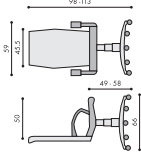

2300 CLASS

- scaun ergonomic
- spătar adaptat formei coloanei vertebrale reglabil vertical (sistem Up & Down)
- poliuretan injectat
- mecanism sincron
- opțional: brațe 3D
- bază piramidală, aluminiu șlefuit
- role nylon
- capacitate portantă: 120 kg
- 36 luni garanție

2300 CLASS