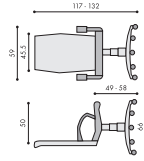

### 2310 CLASS

- scaun ergonomic de birou
- spătar adaptat formei coloanei vertebrale reglabil vertical (sistem Up & Down)
- poliuretan injectat
- mecanism sincron
- opțional: brațe 3D
- bază piramidală, aluminiu șlefuit
- role nylon
- capacitate portantă: 120 kg
- 36 luni garanție

### 2350 CLASS

- scaun de conferință/vizitator
- spătar adaptat formei coloanei vertebrale
- cadru oțel cromat
- brațe încorporate
- burete injectat
- șezut cu dimensiuni generoase
- capacitate portantă 120 kg
- 36 luni garanție