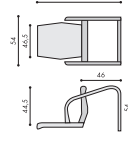

### 2350 CLASS

- scaun de conferință/vizitator
- spătar adaptat formei coloanei vertebrale
- cadru oțel cromat
- brațe încorporate
- burete injectat
- șezut cu dimensiuni generoase
- capacitate portantă 120 kg
- 36 luni garanție