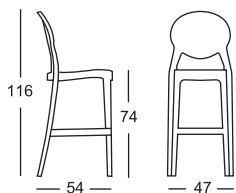

SGABELLO IGLOO

Design Luisa Battaglia

Sgabello con struttura in policarbonato. Riciclabile.
Coordinabile con le sedute Igloo e Igloo chair.
Per uso interno/esterno.
Impilabile fino a sei pezzi.

*Barstool with recyclable polycarbonate frame.
Combines with Igloo armchair and Igloo chair.
For indoor/outdoor use.
Stackable up to six pieces.*

380
nero pieno
glossy black

Art. 2358

Imballo: 2 pezzi
Packing: 2 pieces

Peso unitario Kg 5,500
Unit weight

Misure imballo 65,5x49,5x124 cm
Packing sizes

CUSCINO PER SGABELLO IGLOO CUSHION FOR IGLOO BARSTOOL

Art. 1500

Cuscino tessile imbottito da fissare con strisce in velcro.
Stuffed textile cushion fixable with velcro.

Imballo: 2 pezzi
Packing: 2 pieces

Peso unitario Kg 0,500
Unit weight

Misure imballo 49x40,5x12 cm
Packing sizes