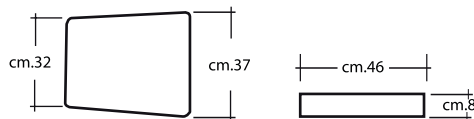

380
nero pieno
glossy black

Art. 2358

Imballo: 2 pezzi
Packing: 2 pieces

Peso unitario Kg 5,500
Unit weight

Misure imballo 65,5x49,5x124 cm
Packing sizes

CUSCINO PER SGABELLO IGLOO CUSHION FOR IGLOO BARSTOOL

Art. 1500

Cuscino tessile imbottito da fissare con strisce in velcro.
Stuffed textile cushion fixable with velcro.

Imballo: 2 pezzi
Packing: 2 pieces

Peso unitario Kg 0,500
Unit weight

Misure imballo 49x40,5x12 cm
Packing sizes